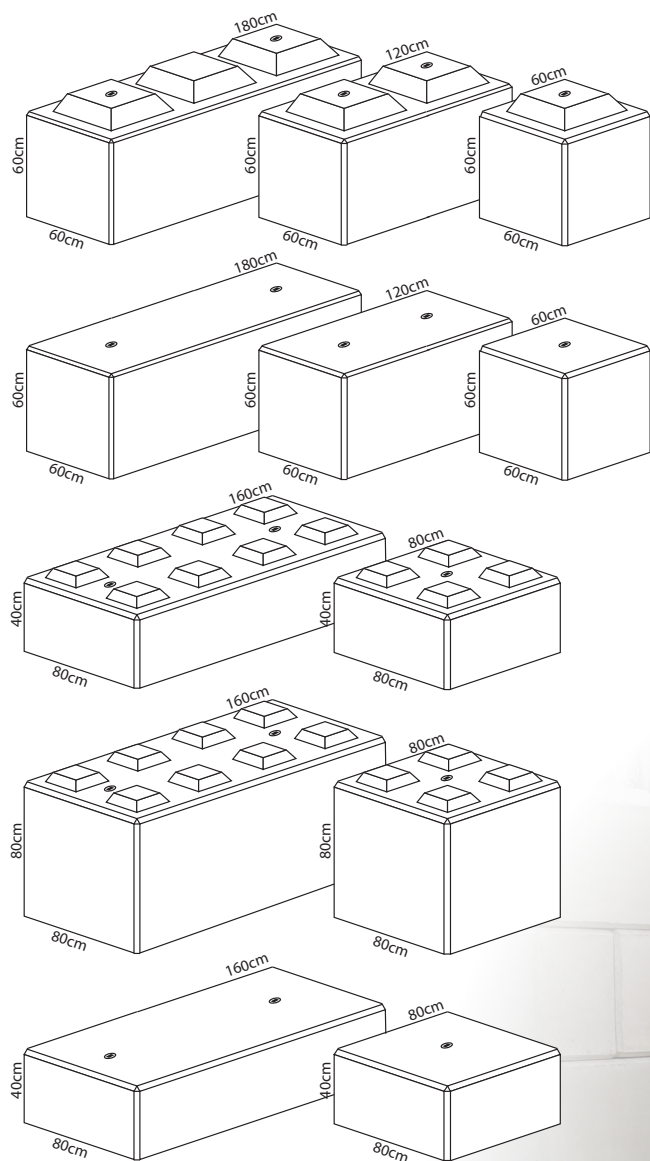

E. VICTOR-MEYER S.A.

Construct-Bloc

Besoin d'un mur de séparation ou soutènement?

Avec Construct-Bloc c'est un jeu d'enfant

Le mur mobil et stable pour le stockage de:

- sable
- graviers
- matériaux de recyclage
- composte
- sel de déneigement
- etc

Montage simple et rapide

Après utilisation le démontage se fait sans démolition des Construct-Blocs et les Construct-Blocs peuvent être réutilisés

Possibilité d'agrandir le mur selon vos besoins

Dans tous vos domaines: Stockage de vos marchandises en vrac,...